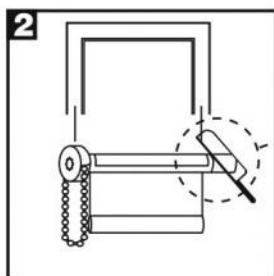

x 1

x 1

x 1

x 4

x 1

x 1

x 1

x 1

МОНТАЖ рулонной шторы

Перед установкой
не следует разматывать
рулонную штору!

На стену

На потолок

ОБРАТИТЕ ВНИМАНИЕ!

Возможно изменение цвета под воздействием ультрафиолетовых лучей.