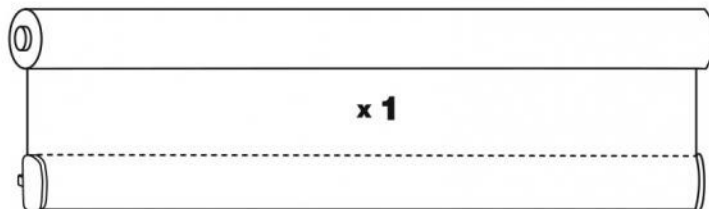

x 1

x 1

x 1

x 4

x 1

x 1

x 1

x 1

МОНТАЖ рулонной шторы

Перед установкой
не следует разматывать
рулонную штору!

На стену