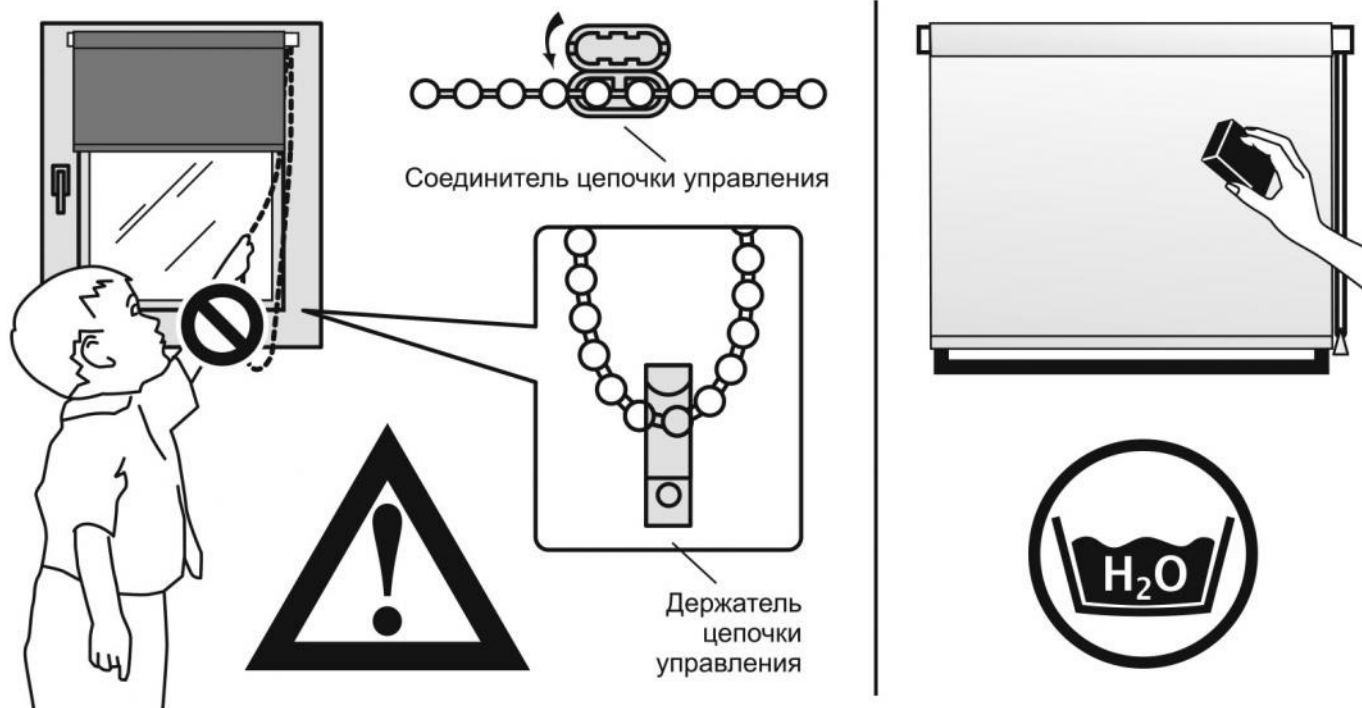

PES
полиэстер

Светопроницаемость 30%

Плотность ткани

Высота цепочки 150 см

О рулонных шторах

Рулонные шторы для окон предназначены для защиты от солнечных лучей и позволяют полностью перекрыть световой проем. Ткань сворачивается в рулон на барабан, установленный на окне.

Размер рулонной шторы на этикетке указан по размеру ткани.

Внимание

Маленькие дети могут погибнуть от удушья цепочкой управления, которая используется в рулонной шторе. Цепочка может запутаться вокруг шеи ребенка. Стоит переставить кровать, манеж или мебель подальше от оконного проема. Чтобы избежать запутывания и удушья, держите цепочку в недоступном для детей месте. Цепочку необходимо укоротить и снова замкнуть соединителем цепи. Также установите держатель цепи управления (приобретается отдельно).