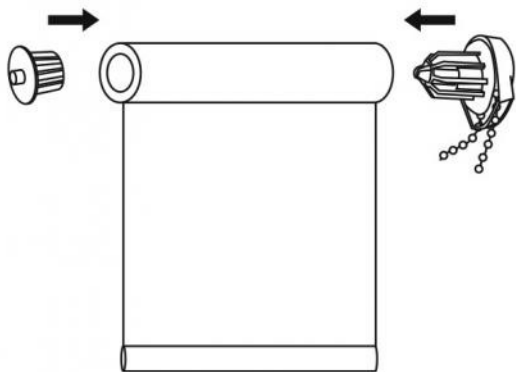

x 1

x 1

x 1

x 4

x 1

x 1

x 1

x 1

МОНТАЖ рулонной шторы

Перед установкой
не следует разматывать
рулонную штору!

На стену

На потолок

ОБРАТИТЕ ВНИМАНИЕ!

Возможно изменение цвета под воздействием ультрафиолетовых лучей.