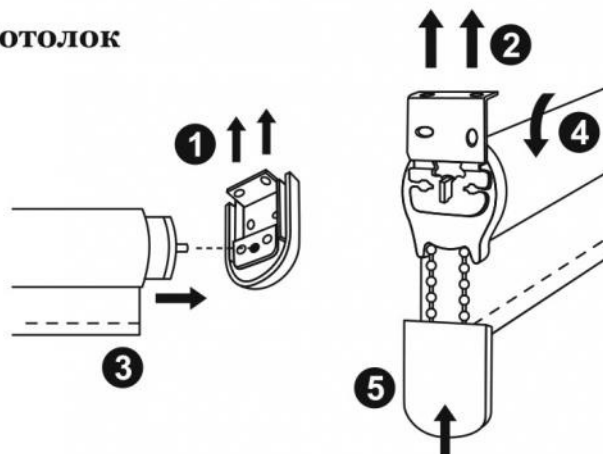

x 1

x 1

x 1

x 4

x 1

x 1

x 1

x 1

МОНТАЖ рулонной шторы

Перед установкой
не следует разматывать
рулонную штору!

На стену

На потолок

ОБРАТИТЕ ВНИМАНИЕ!

Возможно изменение цвета под воздействием ультрафиолетовых лучей.