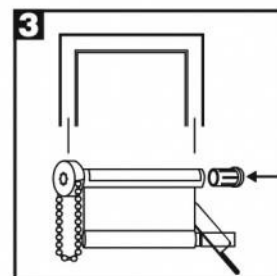

x 1

x 1

x 1

x 4

x 1

x 1

x 1

x 1

МОНТАЖ рулонной шторы

Перед установкой
не следует разматывать
рулонную штору!

На стену

На потолок

ОБРАТИТЕ ВНИМАНИЕ!

Возможно изменение цвета под воздействием ультрафиолетовых лучей.