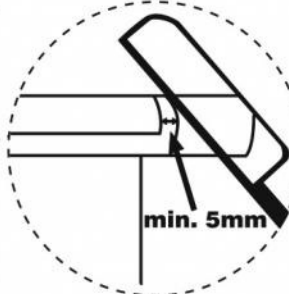

x 1

x 1

x 1

x 4

x 1

x 1

x 1

x 1

МОНТАЖ рулонной шторы

Перед установкой
не следует разматывать
рулонную штору!

На стену

На потолок

ОБРАТИТЕ ВНИМАНИЕ!

Возможно изменение цвета под воздействием ультрафиолетовых лучей.