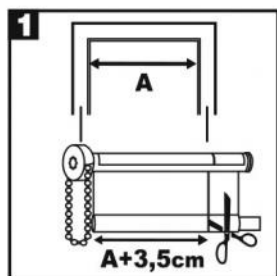

x 1

x 1

x 1

x 4

x 1

x 1

x 1

x 1

МОНТАЖ рулонной шторы

Перед установкой
не следует разматывать
рулонную штору!

На стену

На потолок

ОБРАТИТЕ ВНИМАНИЕ!

Возможно изменение цвета под воздействием ультрафиолетовых лучей.