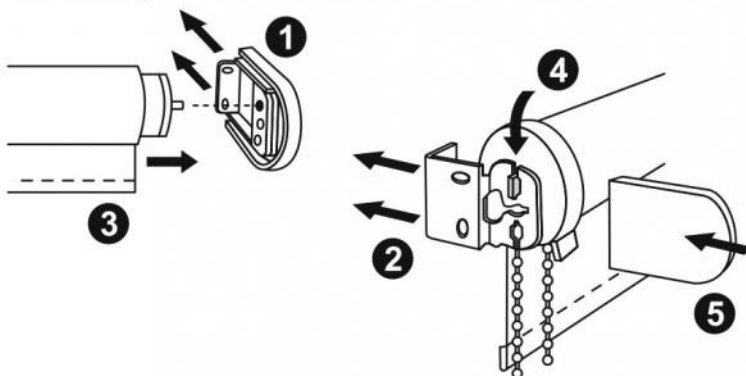

x 1

x 1

x 1

x 4

x 1

x 1

x 1

x 1

МОНТАЖ рулонной шторы

Перед установкой
не следует разматывать
рулонную штору!

На стену

На потолок

ОБРАТИТЕ ВНИМАНИЕ!

Возможно изменение цвета под воздействием ультрафиолетовых лучей.